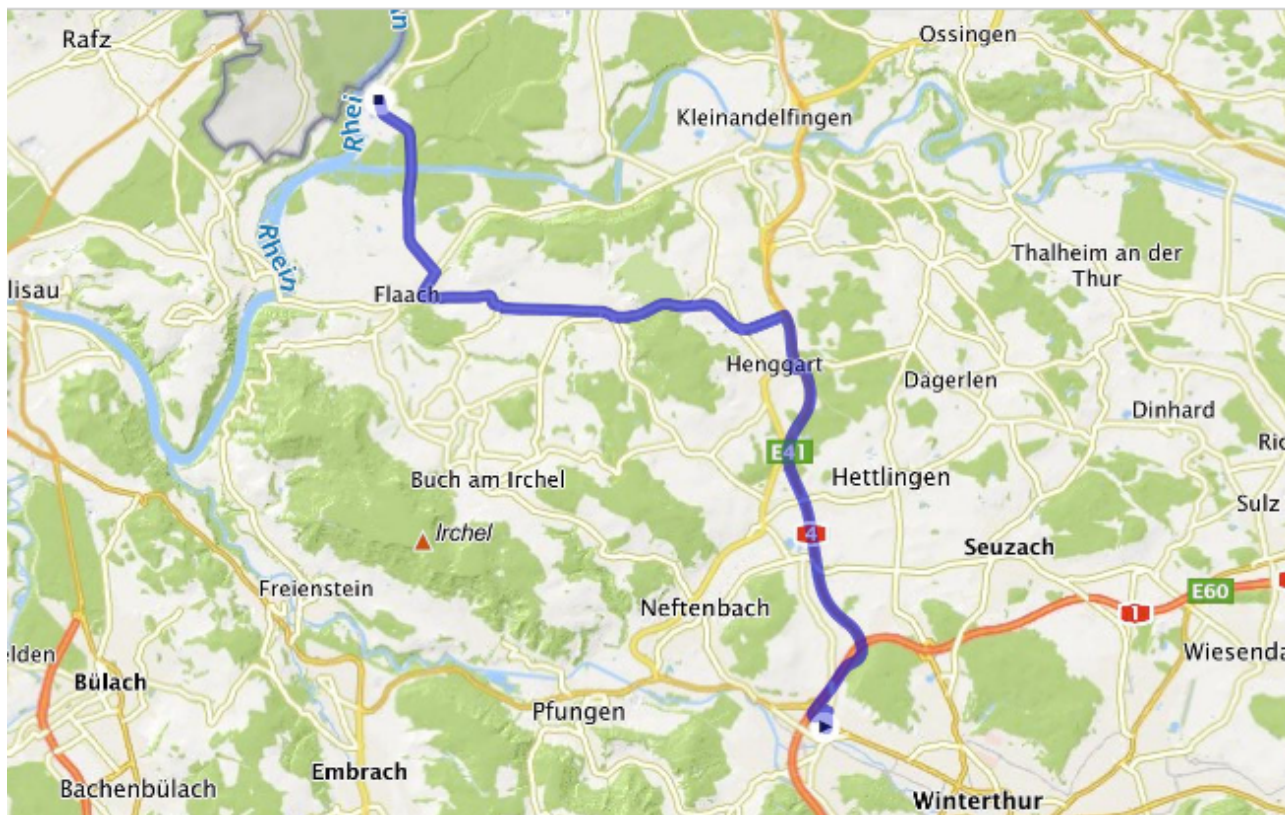

# Lageplan/Wegbeschreibung

A1 Richtung St. Gallen  
von der Umfahrung Winterthur Abzweig A4 Richtung Schaffhausen nehmen

Ausfahrt Henggart  
Richtung Flaach fahren

In Flaach rechts Richtung Ellikon/Andelfingen  
nach Ausfahrt aus Flaach, links Richtung Ellikon am Rhein

Parkplatz Eingangs Dorf oder vor dem Restaurant Rhygarten

**Restaurant Rhygarten, Dorfstrasse 22, 8464 Ellikon am Rhein**  
**[www.rhygarte.ch](http://www.rhygarte.ch)**  
**Tel. +41 52 / 319 32 32**